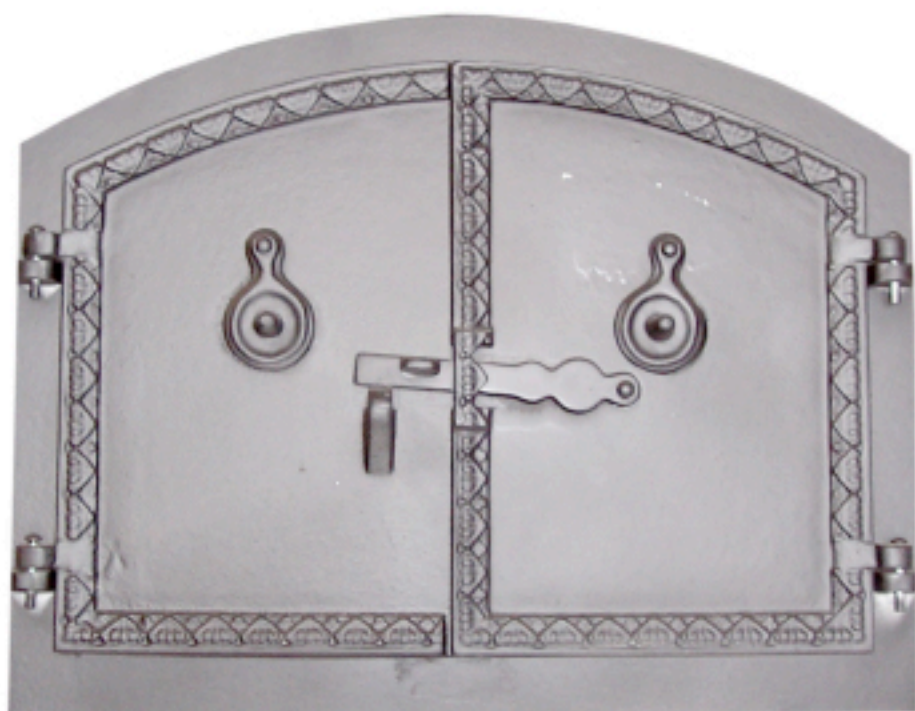

**PORTES DE FOUR (SANS PARTIE ENCASTRABLE)**

**PORTE DE FOUR « PROVENCE »  
A 1 BATTANT**

Ouverture :  
Larg. 420 mm  
Haut. 230 mm

**TOTAL:**  
Larg. : 480 mm  
Haut. : 260 mm  
Poids : 8 Kg

**PORTE DE FOUR « ALSACE »  
A 2 BATTANTS**

Ouverture :  
Larg. 460 mm  
Haut. 340 mm

**TOTAL:**  
Larg. : 535 mm  
Haut. : 430 mm  
Poids : 15,5 Kg

**PORTE DE FOUR « BOURGOGNE »  
A 1 BATTANT**

Ouverture :  
Larg. 530 mm  
Haut. 295 mm

**TOTAL:**  
Larg. : 630 mm  
Haut. : 390 mm  
Poids : 15,5 KG