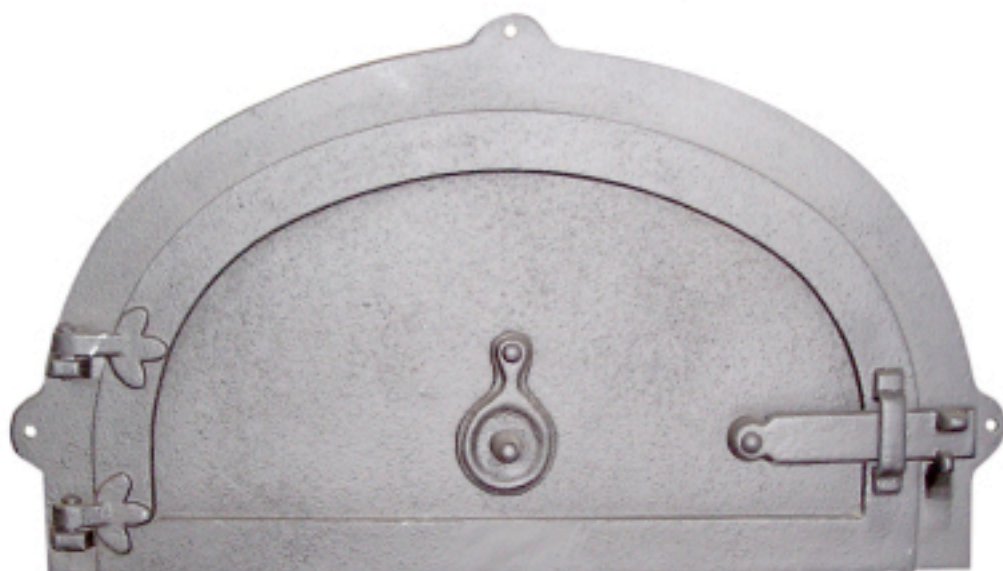

**PORTES DE FOUR (SANS PARTIE ENCASTRABLE)**

**PORTE DE FOUR « PROVENCE »  
A 1 BATTANT**

Ouverture :  
Larg. 420 mm  
Haut. 230 mm

**TOTAL:**  
Larg. : 480 mm  
Haut. : 260 mm  
Poids : 8 Kg

**PORTE DE FOUR « ALSACE »  
A 2 BATTANTS**

Ouverture :  
Larg. 460 mm  
Haut. 340 mm

**TOTAL:**  
Larg. : 535 mm  
Haut. : 430 mm  
Poids : 15,5 Kg

**PORTE DE FOUR « BOURGOGNE »  
A 1 BATTANT**

Ouverture :  
Larg. 530 mm  
Haut. 295 mm

**TOTAL:**  
Larg. : 630 mm  
Haut. : 390 mm  
Poids : 15,5 KG